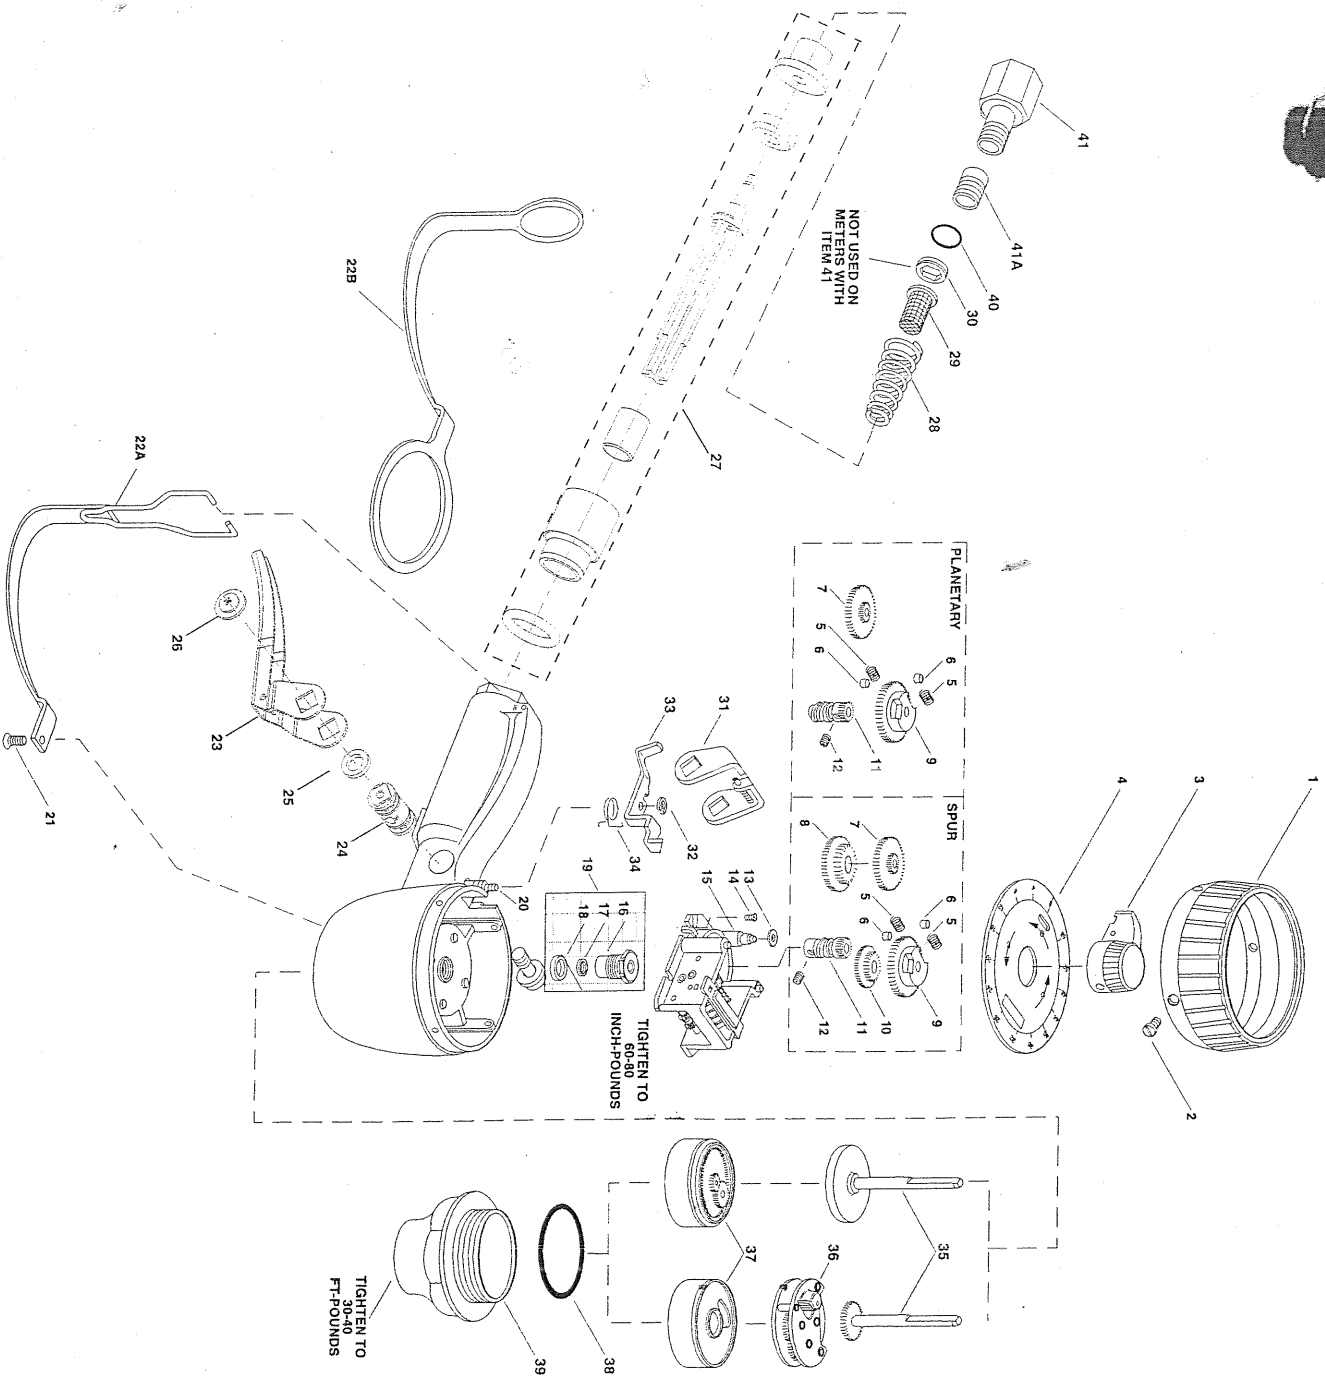

71320

Preset Batch Meters

Reset Batch Meters

ITEM	DESCRIPTION	DIAL CAPACITY			
		30 LITER	60 LITER	15 GALLON	60 GALLON
		Liters	Liters	Gallons	Gallons
1	Shroud	58910-001	58910-001	58910-001	58910-001
2	Screw, Shroud	55212-116	55212-116	55212-116	55212-116
3	Knob Assembly, Preset	59439-001	59439-001	59439-001	59439-001
4	Dial Assembly	58459-001	32173-000	32170-000	32172-000
5	Metal Spring, Clutch Roller	22602-002	22602-002	22602-002	22602-002
6	Clutch Roller	4716-000	4716-000	4716-000	4716-000
7	Compound Gear Assembly	58463-001	30390-000	30390-000	31230-000
8	Gear and Pinion Assembly	31224-000	-----	-----	31224-000
9	Drive Cam Assembly	25036-001	25036-001	25036-001	25036-001
10	Gear and Pinion Assembly	58463-002	-----	-----	31227-000
11	Worm Assembly	32592-000	30393-001	30393-002	32592-000
12	Setscrew	59576-001	59576-001	59576-001	59576-001
13	Spacer	22562-009	22562-006	22562-006	22562-009
14	Screw, Totalizer Frame	55183-114	55183-114	55183-114	55183-114
15	Totalizer Assembly	59310-004	59310-002	59310-001	59310-004
16	Nut, Packing Gland	59007-001	59007-001	59007-001	59007-001
17	O-Ring, Buna N	55300-008	55300-008	55300-008	55300-008
17	O-Ring, Viton A	22650-039	22650-039	22650-039	22650-039
18	Washer, Buna N	59444-001	59444-001	59444-001	59444-001
18	Washer, Viton A	59444-002	59444-002	59444-002	59444-002
19	Packing Gland Kit, Buna N	59008-001	59008-001	59008-001	59008-001
19	Packing Gland Kit, Viton A	59008-002	59008-002	59008-002	59008-002
20	Pin, Lock Pawl	62629-001	62629-001	62629-001	62629-001
21	Screw, Flat Head	55068-170	55068-170	55068-170	55068-170
22A	Guard, Trigger (Old Style)	30376-000	30376-000	30376-000	30376-000
22B	Guard, Trigger (New Style)	62422-001	62422-001	62422-001	62422-001
23	Trigger Assembly	62842-001	62842-001	62842-001	62842-001
24	Cam, Batch	30098-000	30098-000	30098-000	30098-000
25A	Quad Ring, Buna N	22872-004	22872-004	22872-004	22872-004
25B	Quad Ring, Viton A	22872-004	22872-004	22872-004	22872-004
26	Screw, Sems Type	58959-001	58959-001	58959-001	58959-001
27	Valve Assembly, Buna N	63668-001	63668-001	63668-001	63668-001
27	Valve Assembly, Viton A	63668-002	63668-002	63668-002	63668-002
28	Spring	30099-000	30099-000	30099-000	30099-000
29	Screen, Filter	58663-001	58663-001	58663-001	58663-001
30	Retainer, Screen and Spring	5892-000	5892-000	5892-000	5892-000
31	Lock Bar	62713-001	62713-001	62713-001	62713-001
31A	Adjusting Screw	62403-001	62403-001	62403-001	62403-001
32	"E" Ring	22570-017	22570-017	22570-017	22570-017
33	Lock Pawl	62701-001	62701-001	62701-001	62701-001
34	Spring, Lock Pawl	30112-000	30112-000	30112-000	30112-000
35	Spindle, UDP	22973-005	22968-009	22968-003	22968-017
36	Gear Train	19438-003	-----	-----	-----
36	Gear Train, Antifreeze	19438-011	-----	-----	-----
37	Chamber Assembly, Complete	19416-006	20062-006	20062-002	20062-002
38	O-Ring, Buna N	55300-223	55300-223	55300-223	55300-223
38	O-Ring, Viton A	22650-028	22650-028	22650-028	22650-028
39	Housing Cap, NPT Thrd	23686-002	23686-002	23686-002	23686-002
40	O-Ring, Buna N	31132-051	31132-051	31132-051	31132-051
40	O-Ring, Viton A	31132-052	31132-052	31132-052	31132-052
41	Adapter Less Boss, NPT	59648-001	59648-001	59648-001	59648-001
41	Adapter Less Boss, DIN 259	59648-002	59648-002	59648-002	59648-002